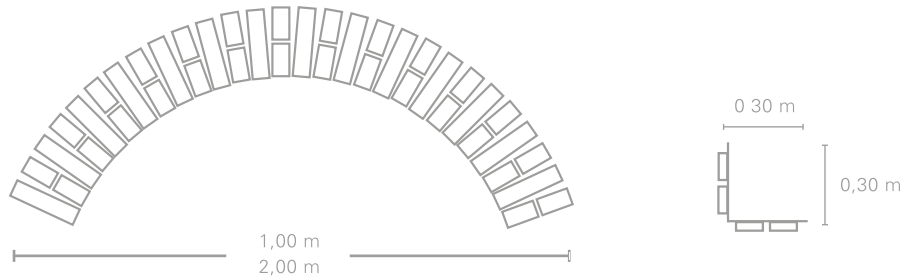

Size

3'2/7" x (62/63" x 62/63") - 6'5/9" x (62/63" x 62/63")

Surface Area

10,12 sq.ft - 20,24 sq.ft

Tamaño

1,00 x (0,30 x 0,30) m · 2,00 x (0,30 x 0,30) m

Superficie

0,94 m² · 1,88 m² · 2,82 m²