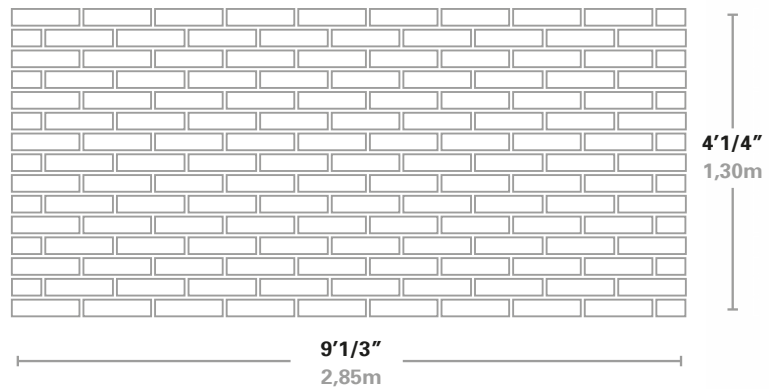

Patinas | Patinas

Size | Tamaño
9'1/3" x 4'1/4"
2,85 x 1,30 m

Surface Area | Superficie
39,83 sq.ft
3,70 m²

XXL

LARGE-FORMAT PANELS

9'1/3" width x 4'1/4" height | 2,85 m largo x 1,30 m alto

Approximate measurements | Medidas aproximadas