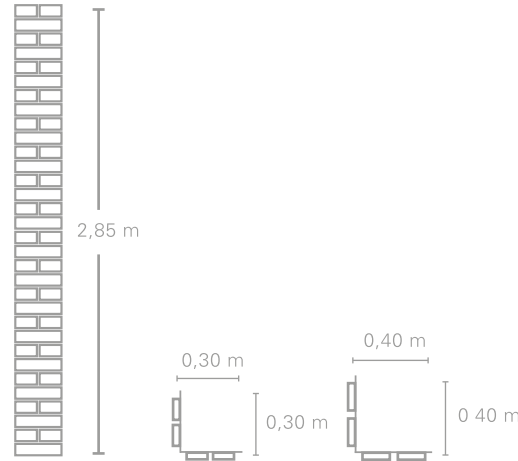

Size

9'1/3" x (62/63" x 62/63") - 9'1/3" x (1'5/16" x 1'5/16")

Tamaño

2,85 x (0,30 x 0,30) m · 2,85 x (0,40 x 0,40) m

M-324 Bicolour Alhambra Brick Panel
Ángulo Ladrillo Alhambra Bicolor

M-330 Grey Cut Stone Angle
Ángulo Piedra Tallada Gris